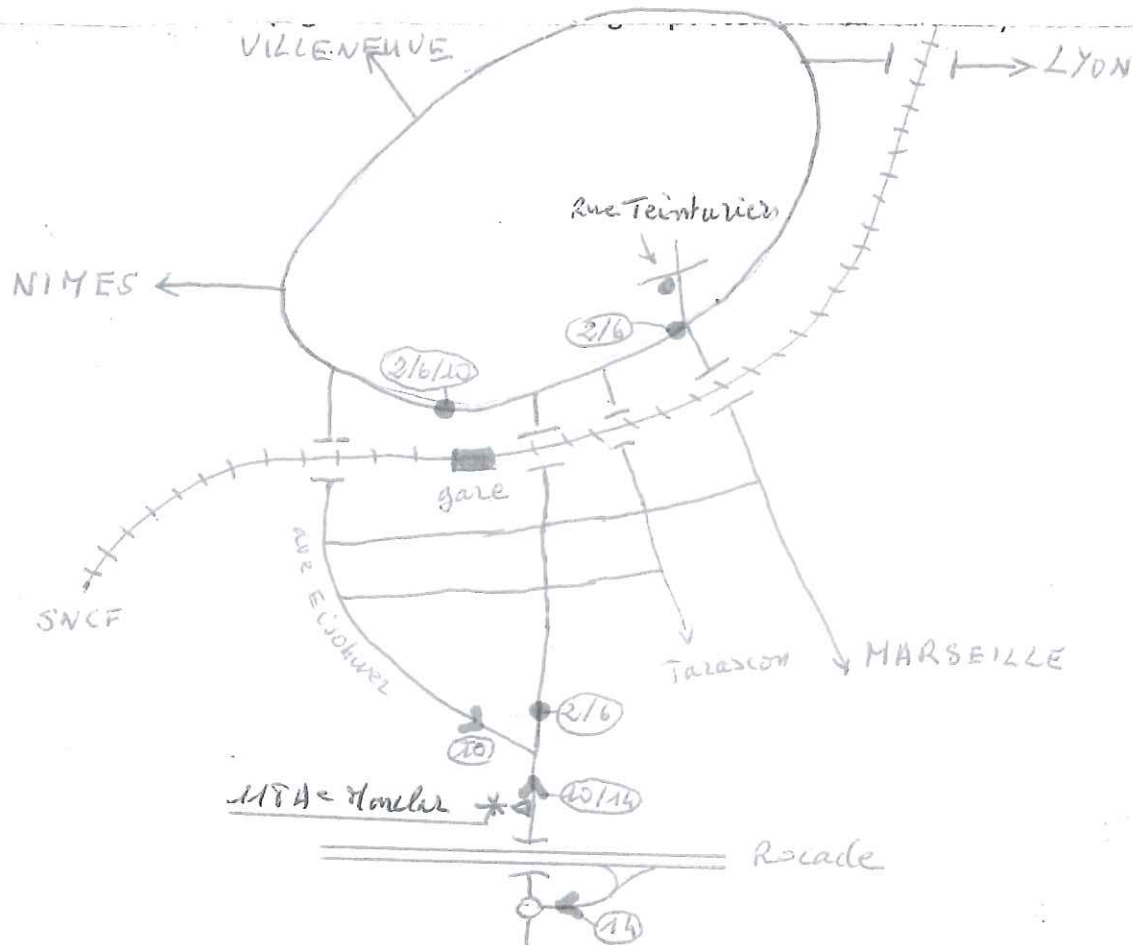

Lignes de bus TCRA desservant les nouveaux locaux

Ligne 2 « Avignon nord > route de Lyon > Gare centre > Monclar > Hôpital »

Ligne 6 « St Chamand > Croix des oiseaux > Poste > Monclar > Hôpital »

Pour ces 2 lignes, l'arrêt « Monclar » est à 300 mètres de notre local en continuant l'avenue Monclar vers la Durance.

Ligne 10 sens « St Gabriel > Anselme Mathieu > Gare centre > avenue Eisenhower > gare TGV »

L'arrêt « Eglantines » est à 250 mètres du local en prenant à droite l'avenue Monclar vers la Durance.

Ligne 10 sens « Gare TGV > avenue Eisenhower > gare centre > Anselme Mathieu > St Gabriel »

L'arrêt « Monteverdi » est devant le local sur le trottoir d'en face.

Ligne 14 sens « Le Pontet > René Char > St Chamand > Rocade > Hôpital > Gare TGV »

L'arrêt « Monteverdi » est devant la local sur le trottoir d'en face.

Ligne 14 sens « Gare TGV > Hôpital > Rocade > St Chamand > René Char > Le pontet »

L'arrêt « Baigne-pieds » est à 300 mètres du local sur l'accès à la rocade après avoir quitté, à gauche, l'avenue Monclar.